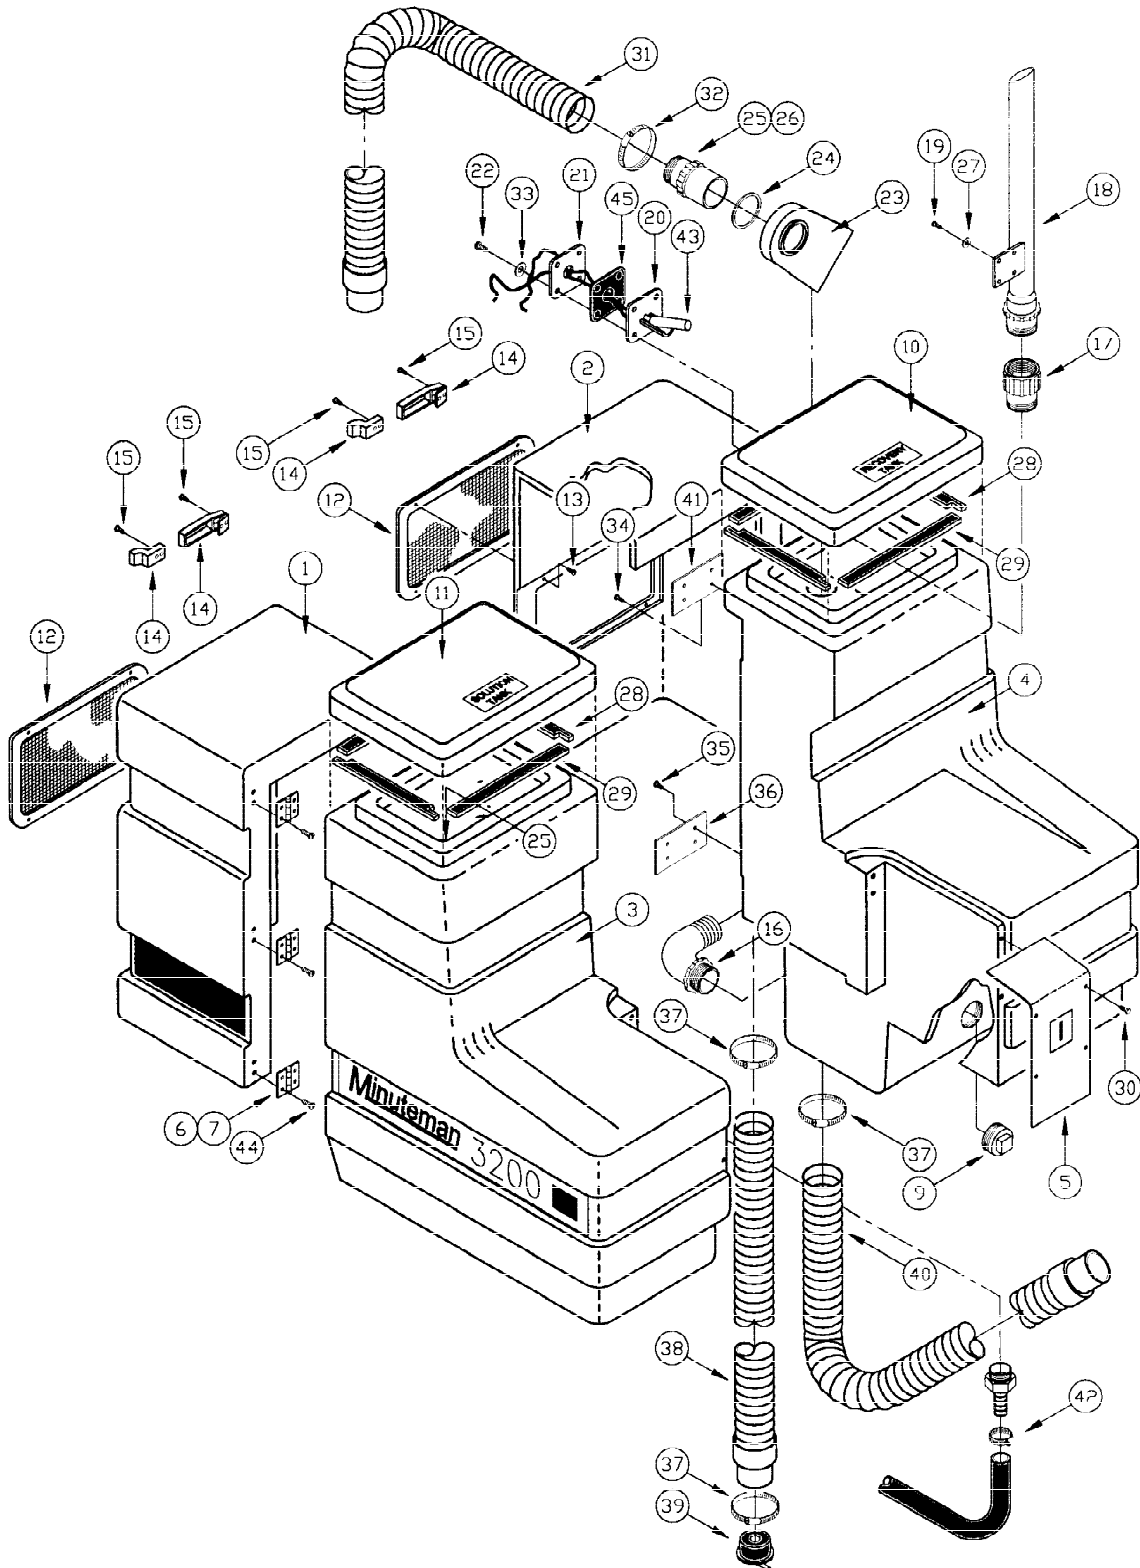

Body Group (Tanks & Battery Cover Doors)

Parts

122PV001

REF #	PART #	DESCRIPTION	QTY
1	340003B	BTRY CVR 340 BURGUNDY	1
2	340004B	BTRY CVR 340 BURGUNDY	1
3	3337022	ASSY-SOLUTION TANK 3200	1
4	3337023	ASSY-RECOVERY TANK 3200	1
5	3337055	PLATE-SOLUTION CONT PANEL	1
6	340060	COVER HINGE 34 RIGHT	3
7	340044	COVER HINGE 34 LEFT	3
8	710177	SCR-MC 1/4-20X.37 ST PL	24
9	3337011	PLUG-2.00" NPT SQ PVC	1
10	340006B	CVR REC 340 BURGUNDY	1
11	340005B	CVR SOL 340 BURGUNDY	1
12	340061	REAR VENT SCREEN 16 GA	2
13	712540	SCR-MC 10-24X.37 SS TH	8
14	340664	SOFT LATCH W/KEEPER	2
15	711160	SCR HI/LO #10 X 5/8 PL	8
16	383318	FITTING PP 90 2" MPT 2" BARB	1
17	833160	ADPT ABS 1.5FPTX 1.5SLIP	1
18	340043	PVC PIPE 1 1/2 C/L 29.5	1
19	711203	BLT-HH 1/4-20X.62	18
20	3337052	PLATE-SOLUTION FLOAT SWITCH	1
21	3337016	GASKET-SOL FLOAT SWITCH 3200	1
22	3400816	SCR-SOC HD 10-24 X 1/2 SS	4
23	830448	DEFLECTOR	1
24	831664	WSR SS 2.12IDX2.75ODX.03	1
25	3337053	PLATE-TANK MATCH REAR TOP	1
26	742708	FLOAT SWITCH	1
27	711544	WSR-HELICAL 1/4	18
28	340057	LID GASKET SHORT	2
29	340058	LID GASKET LONG	2
30	712540	SCR-MC 10-24X.37 SS TH	4
31	3323888	ASSY-DRAIN HOSE SUB TC/1	1
32	3044112	CLAMP-HOSE 2.50 MAX WORM	2
33	3400095	WASHER-FLAT #10 ZP	4
34	710178	SCR-MC 1/4-20X.50 STPL	8
35	710178	SCR-MC 1/4-20X.50 STPL	8

Body Group (Tanks & Battery Cover Doors—Cont.)

Parts

122PV001