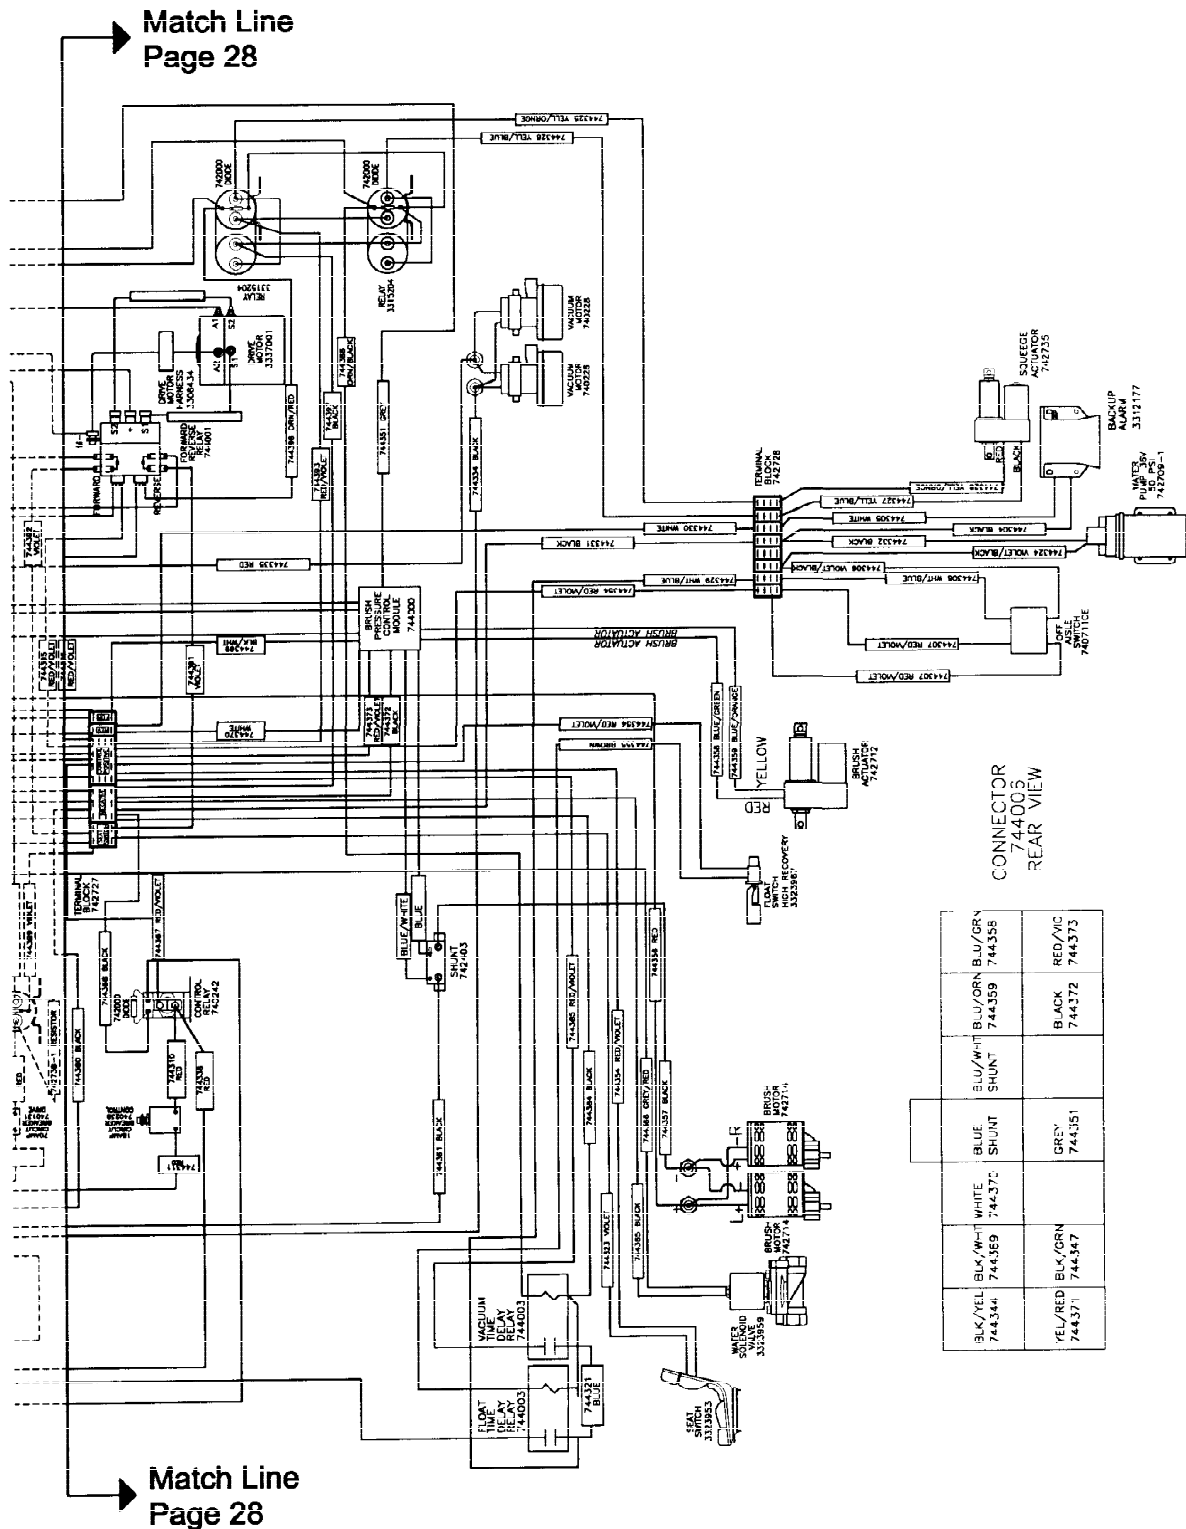

## Squeegee Group (Squeegee Assembly)

Parts

110PV001

REF #	PART #	DESCRIPTION	QTY
1	712091	SHOULDER BLT 3/8 X 1.5	2
2	711507	WSR-FLAT .37X1.12X.06	5
3	711592	WSR NYLON .5X1.06X.06	2
4	808829	WHEEL TRUCK	2
5	832015	SPACER .38 X .5 X .14	2
6	320190MCH	SQUEEGE CASTING MCH	1
7	320194	REAR SQUEEGE BLADE	1
8	320195	REINFORCMENT BLADE 320	1
9	320192	REAR BLADE STRAP 320	1
10	711504	WSR-FLAT 1/4 ID SS	12
11	712668	WING NUT SS 1/4 20	8
12	712571	CR BLT SS 1/4 20 X 1.5	2
13	712572	CR BLT SS 1/4 20 X 2.00	2
14	712573	CR BLT SS 1/4 20X 2.50	2
15	712574	CR BLT SS 1/4 20 X 3"	2
16	320193	FRONT BLADE STRAP 320	1
17	320196	FRONT SQUEEGE BLADE 320	1
18	320191	SQUEEGE MTG BKT 320	1
19	711578	WSR-FLAT 1/2 BR	2
20	260287	BOLT WING 1/2-13 1.00"	2
21	320156	MTG BKT RH 11GA	1
22	320154	SQUEEGE MTG WELDMENT	1
23	320157	MTG BKT LH 11GA	1
24	712301	WSR-FLAT .37X.87X.06 PL	1
25	711379	NUT-FLANGED WIZZ 5/16-18	1
26	711374	NUT-NI.OC 5/16-18	1
27	712562	BLT-HH 1/4-20X.75 SS	4
28	712758	WSR-HELICAL 1/4 SS	4
29	712081	BLT SDR 5/16/18X.75X.375	2
		<i>END OF THIS SECTION</i>	

# Piping Schematic

Parts

600PV001

Electrical Schematic

Parts

600PV002b

**Minuteman®** Decal Group Parts

**337017**  
Decal, Tank Right Side