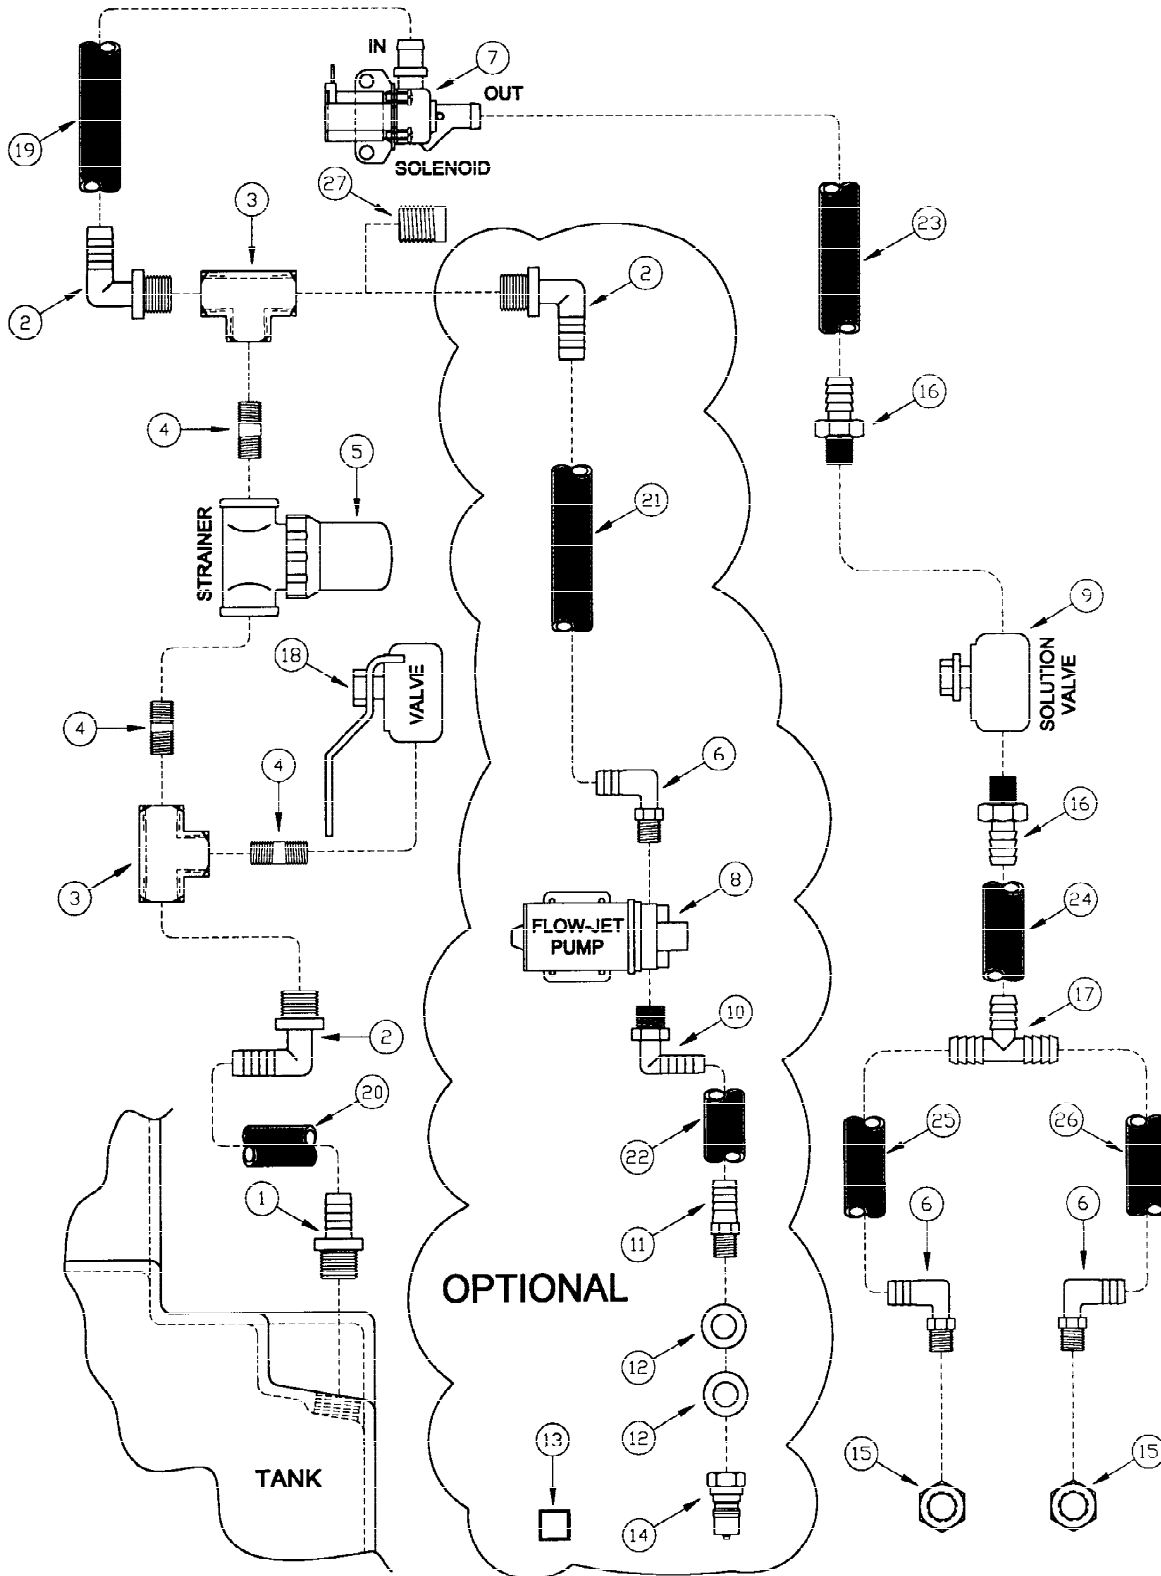

Squeegee Group (Squeegee Assembly)

Parts

110PV001

REF #	PART #	DESCRIPTION	QTY
1	712091	SHOULDER BLT 3/8 X 1.5	2
2	711507	WSR-FLAT .37X1.12X.06	5
3	711592	WSR NYLON .5X1.06X.06	2
4	808829	WHEEL TRUCK	2
5	832015	SPACER .38 X .5 X .14	2
6	320190MCH	SQUEEGE CASTING MCH	1
7	320194	REAR SQUEEGE BLADE	1
8	320195	REINFORCMENT BLADE 320	1
9	320192	REAR BLADE STRAP 320	1
10	711504	WSR-FLAT 1/4 ID SS	12
11	712668	WING NUT SS 1/4 20	8
12	712571	CR BLT SS 1/4 20 X 1.5	2
13	712572	CR BLT SS 1/4 20 X 2.00	2
14	712573	CR BLT SS 1/4 20X 2.50	2
15	712574	CR BLT SS 1/4 20 X 3"	2
16	320193	FRONT BLADE STRAP 320	1
17	320196	FRONT SQUEEGE BLADE 320	1
18	320191	SQUEEGE MTG BKT 320	1
19	711578	WSR-FLAT 1/2 BR	2
20	260287	BOLT WING 1/2-13 1.00"	2
21	320156	MTG BKT RH 11GA	1
22	320154	SQUEEGE MTG WELDMENT	1
23	320157	MTG BKT LH 11GA	1
24	712301	WSR-FLAT .37X.87X.06 PL	1
25	711379	NUT-FLANGED WIZZ 5/16-18	1
26	711374	NUT-NI.OC 5/16-18	1
27	712562	BLT-HH 1/4-20X.75 SS	4
28	712758	WSR-HELICAL 1/4 SS	4
29	712081	BLT SDR 5/16/18X.75X.375	2
		<i>END OF THIS SECTION</i>	

Piping Schematic

Parts

600PV001